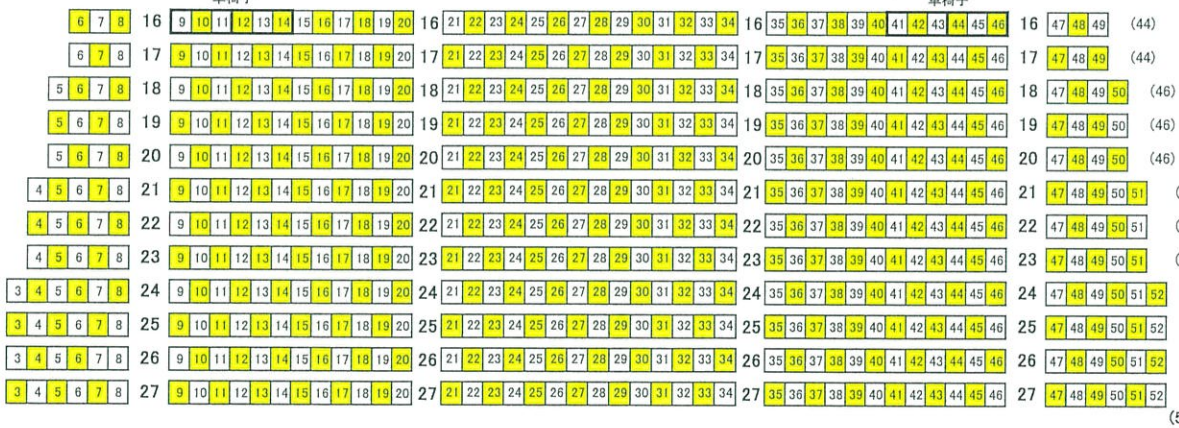

# 新型コロナウイルス感染症拡大防止対策実施時における ザ・ヒロサワ・シティ会館大ホール座席使用制限(50%)

○ソーシャルディスタンス 横・前後各1席空けて座る(757席以下の使用)

総座席数:1,514席

着席可能数 (黄色)

(520)  
( 261 )

車椅子

車椅子

(570)  
( 285 )

(424)  
( 211 )

2分の1座席数 計 757 席