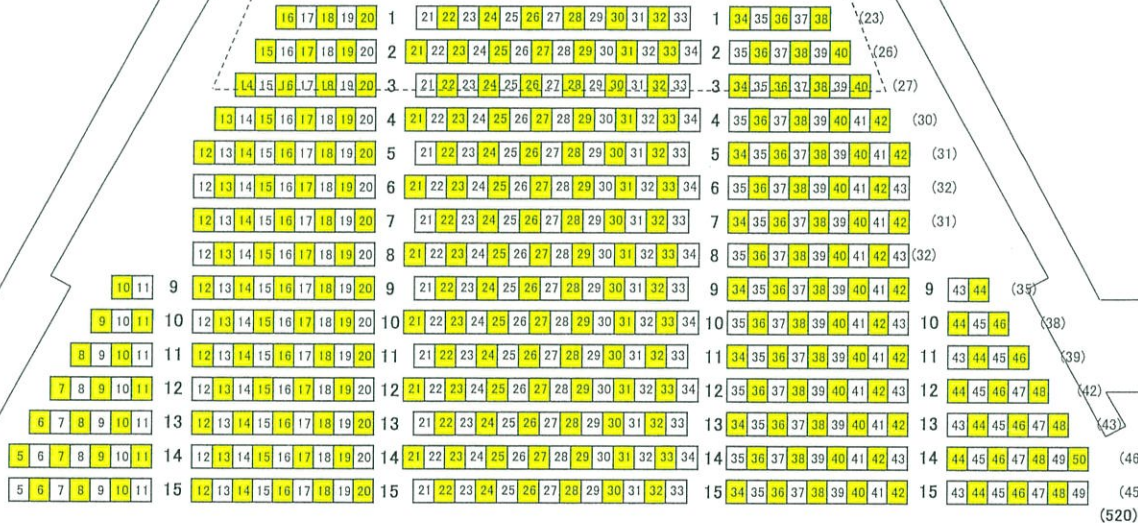

# 新型コロナウイルス感染症拡大防止対策実施時における ザ・ヒロサワ・シティ会館大ホール座席使用制限(50%)

○ソーシャルディスタンス 横・前後各1席空けて座る(757席以下の使用)

総座席数:1,514席

着席可能数 (黄色)

(520)  
( 261 )

車椅子

車椅子

(570)  
( 285 )

(424)  
( 211 )

2分の1座席数 計 757 席