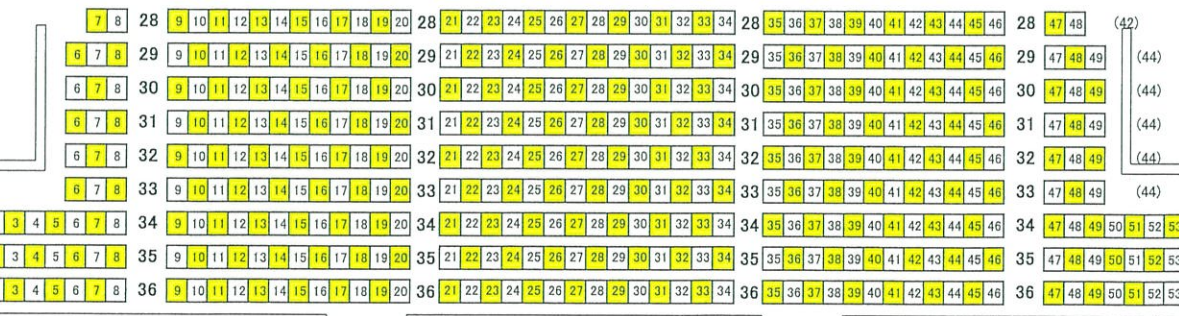

# 新型コロナウイルス感染症拡大防止対策実施時における ザ・ヒロサワ・シティ会館大ホール座席使用制限(50%)

○ソーシャルディスタンス 横・前後各1席空けて座る(757席以下の使用)

総座席数:1,514席

着席可能数 (黄色)

(520)  
( 261 )

車椅子

車椅子

(570)  
( 285 )

(424)  
( 211 )

2分の1座席数 計 757 席